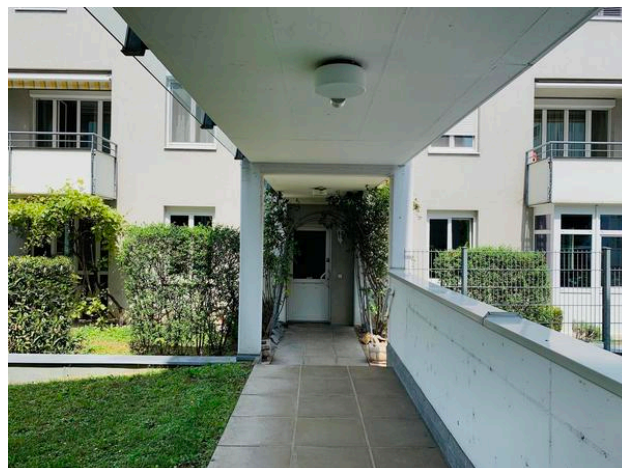

Gartenwohnung in Innenstadtlage

Ansprechperson

Name: Reisetbauer Immobilien GmbH

Telefon: +43 732 665180

E-Mail: office@reisetbauer.com

Objektdaten

Objektnummer:	1062/5323
Adresse:	Linz (Stadt); 4020 Linz
Nähe:	Landstraße
Baujahr:	ca. 2001
Energieausweis:	liegt vor
HWB:	120
HWB-Klasse:	D
fGEE:	1,69
fGEE-Klasse:	C
Fläche:	ca. 110 m²
Zimmeranzahl:	4
Mietdauer:	min. 4 Jahr(e)

Preise

Miete netto:	€ 1.020,00
Summe BK exkl. USt.:	€ 243,74
Enthaltene MWSt.:	€ 130,67
Gesamtbelastung:	€ 1.394,41
Summe BK inkl. USt.:	€ 272,41
Kaution:	€ 5.577,--, 3 BMM
Provision Miete:	2.0 BMM plus 20.0% USt.

Zur Vermietung gelangt diese großzügig angelegte Gartenwohnung in innerstädtischer Lage von Linz. Mit einer Fläche von ca. 110 m² bietet sie genügend Platz für Ihre Bedürfnisse und vielseitige Möglichkeiten. Des Weiteren verfügt diese Wohnung über einen Eigengarten der zum Verweilen einlädt.

Details

110 m² Wohnfläche

107 m² Garten