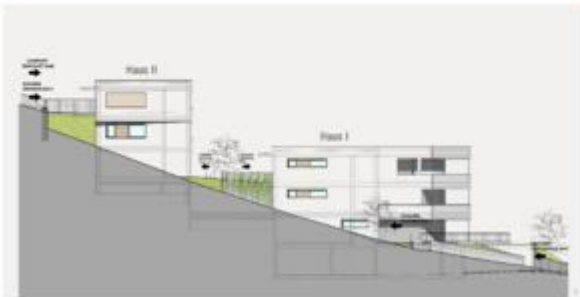

<? echo $medium['bezeichnung']; ?>